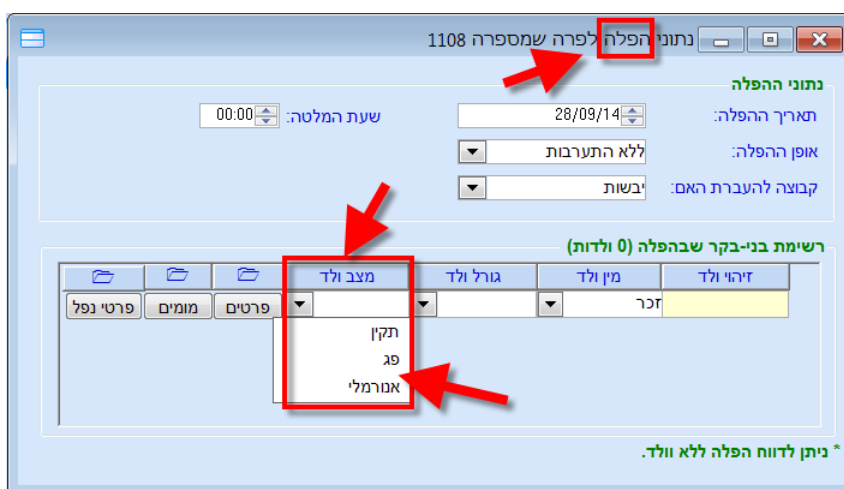

### 1. דיווח הפלה בנעה

כאשר מדווחים על אירוע הפלה לפרה יבשה, ובטוחים שמדובר בהפלה, אזי יש להקפיד לבחור בשדה "מצב וולד" ערך השונה מ "תקין" (כלומר "פג" או "אנורמלי" שימו לב לצילום החלון).

במידה ויבחר הערך "תקין", נעה תתייחס לאירוע כהמלטה רגילה ותייחס את ההמלטה לתאריך הזרעה קודם לאחרון (אם קיים) כך שיתקבל אורך היריון תקין להמלטה (מעל 260 יום). במידה והפרה איננה יבשה, ניתן לדווח על הפלה ללא וולד כלל.